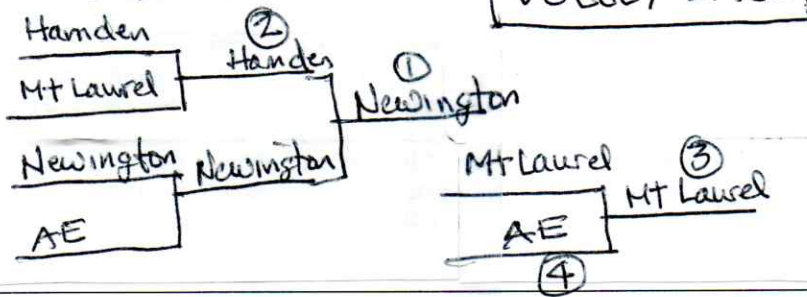

CSC Carnival Giant Slalom
Charlie's Chase
Mount Snow, VT

CLUB

CLASS : Club

Pl	Bib	Class	Team	Name	Run 1	Run 2	Result
46	172	Club	AE	Kerry Craft	34.29 (46)		
47	179	Club	Grumm	Will Densen	35.54 (47)		
48	159	Club	AE	Joyce Fritz	35.57 (48)		
49	138	Club	NH	Joanne Pizzolato	36.03 (49)		
50	190	Club	Newin	Kim Jackman	38.66 (50)		
51	191	Club	MTL	Monica Meinzer	43.52 (51)		
52	163	Club	MTL	Scott Farrar	45.75 (52)		
53	134	Club	Danbu	Alexandra Lehman	56.13 (53)		
54	182	Club	AE	Robin Trujillo	1:01.56 (54)		

Cronin
28.41
29.70
- 1pt

TOP 2 **JUNIOR A**

CLASS : Junior A

Pl	Bib	Class	Team	Name	Run 1	Run 2	Result	PLACE	POINTS
1	5	Junio	AE	Dalles Charles	26.52 (1)			AE 55.33	1 4
2	7	Junio	AE	Climie Colton	28.81 (2)			MTL 60.63	2 3
3	3	Junio	MTL	Brook Combs	29.30 (3)			FALCONS x x	x 1
4	10	Junio	MTL	Mara Rubin	31.33 (4)				
5	12	Junio			34.68 (5)				
6	11	Junio	MTL	Mackenzie Baretta	40.91 (6)				
7	2	Junio	Falco	Sebastian Lompart	43.95 (7)				
8	9	Junio	AE	Gracie Howe	47.18 (8)				

TOP 2 **JUNIOR B**

CLASS : Junior B

Pl	Bib	Class	Team	Name	Run 1	Run 2	Result
1	24	Junio	Danbu	Echo Neilsen	24.83 (1)		
2	22	Junio	MTL	Julianne Combs	29.06 (2)		
3	32	Junio	Newin	Dylan Rogala	31.85 (3)		
4	33	Junio	Grumm	Ben Lindsey	31.88 (4)		
5	34	Junio	MTL	Jonah Rubin	32.45 (5)		
6	26	Junio	Grumm	Emma Lindsey	32.66 (6)		
7	68	Junio	Newin	Avery Brown	34.87 (7)		
8	30	Junio	Grumm	Owen Lindsey	35.09 (8)		
9	25	Junio	Newin	Jordan Rogala	36.99 (9)		

MT LAUREL 61.51 1 6
GRUMMAN 64.54 2 5
NEWINGTON 66.72 3 4
DANBURY x - 1

VOLLEY BALL

Newington 1st 10
Hamden 2nd 9
MT Laurel 3rd 8
AE 4th 7